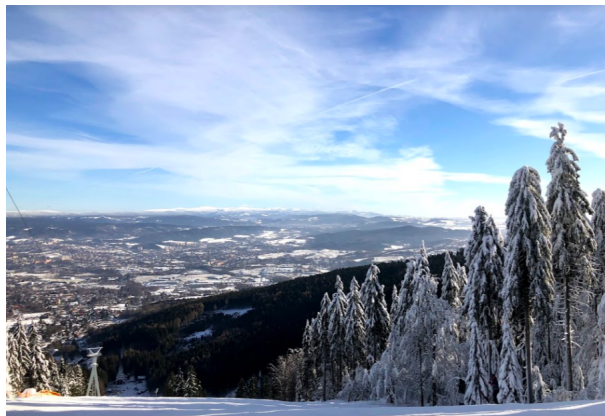

Skiareál Ještěd nabízí sportovní zážitky v zimě i v létě.

04.03.2024

- Skiareál Ještěd je rájem pro lyžaře a snowboardisty v zimním období. Nabízí sjezdovky různých obtížností a moderní vybavení pro všechny úrovně dovedností.
- Kromě zimních radovánek můžete využít i letní atrakce, jako jsou lanové parky a horská kola. Ještědská lanovka pak poskytuje fantastický výhled na krajinu v každém ročním období.
- Skiareál Ještěd je vhodný pro rodiny, skupiny přátel i jednotlivce, kteří hledají sportovní zážitky a příjemný pobyt v přírodě.